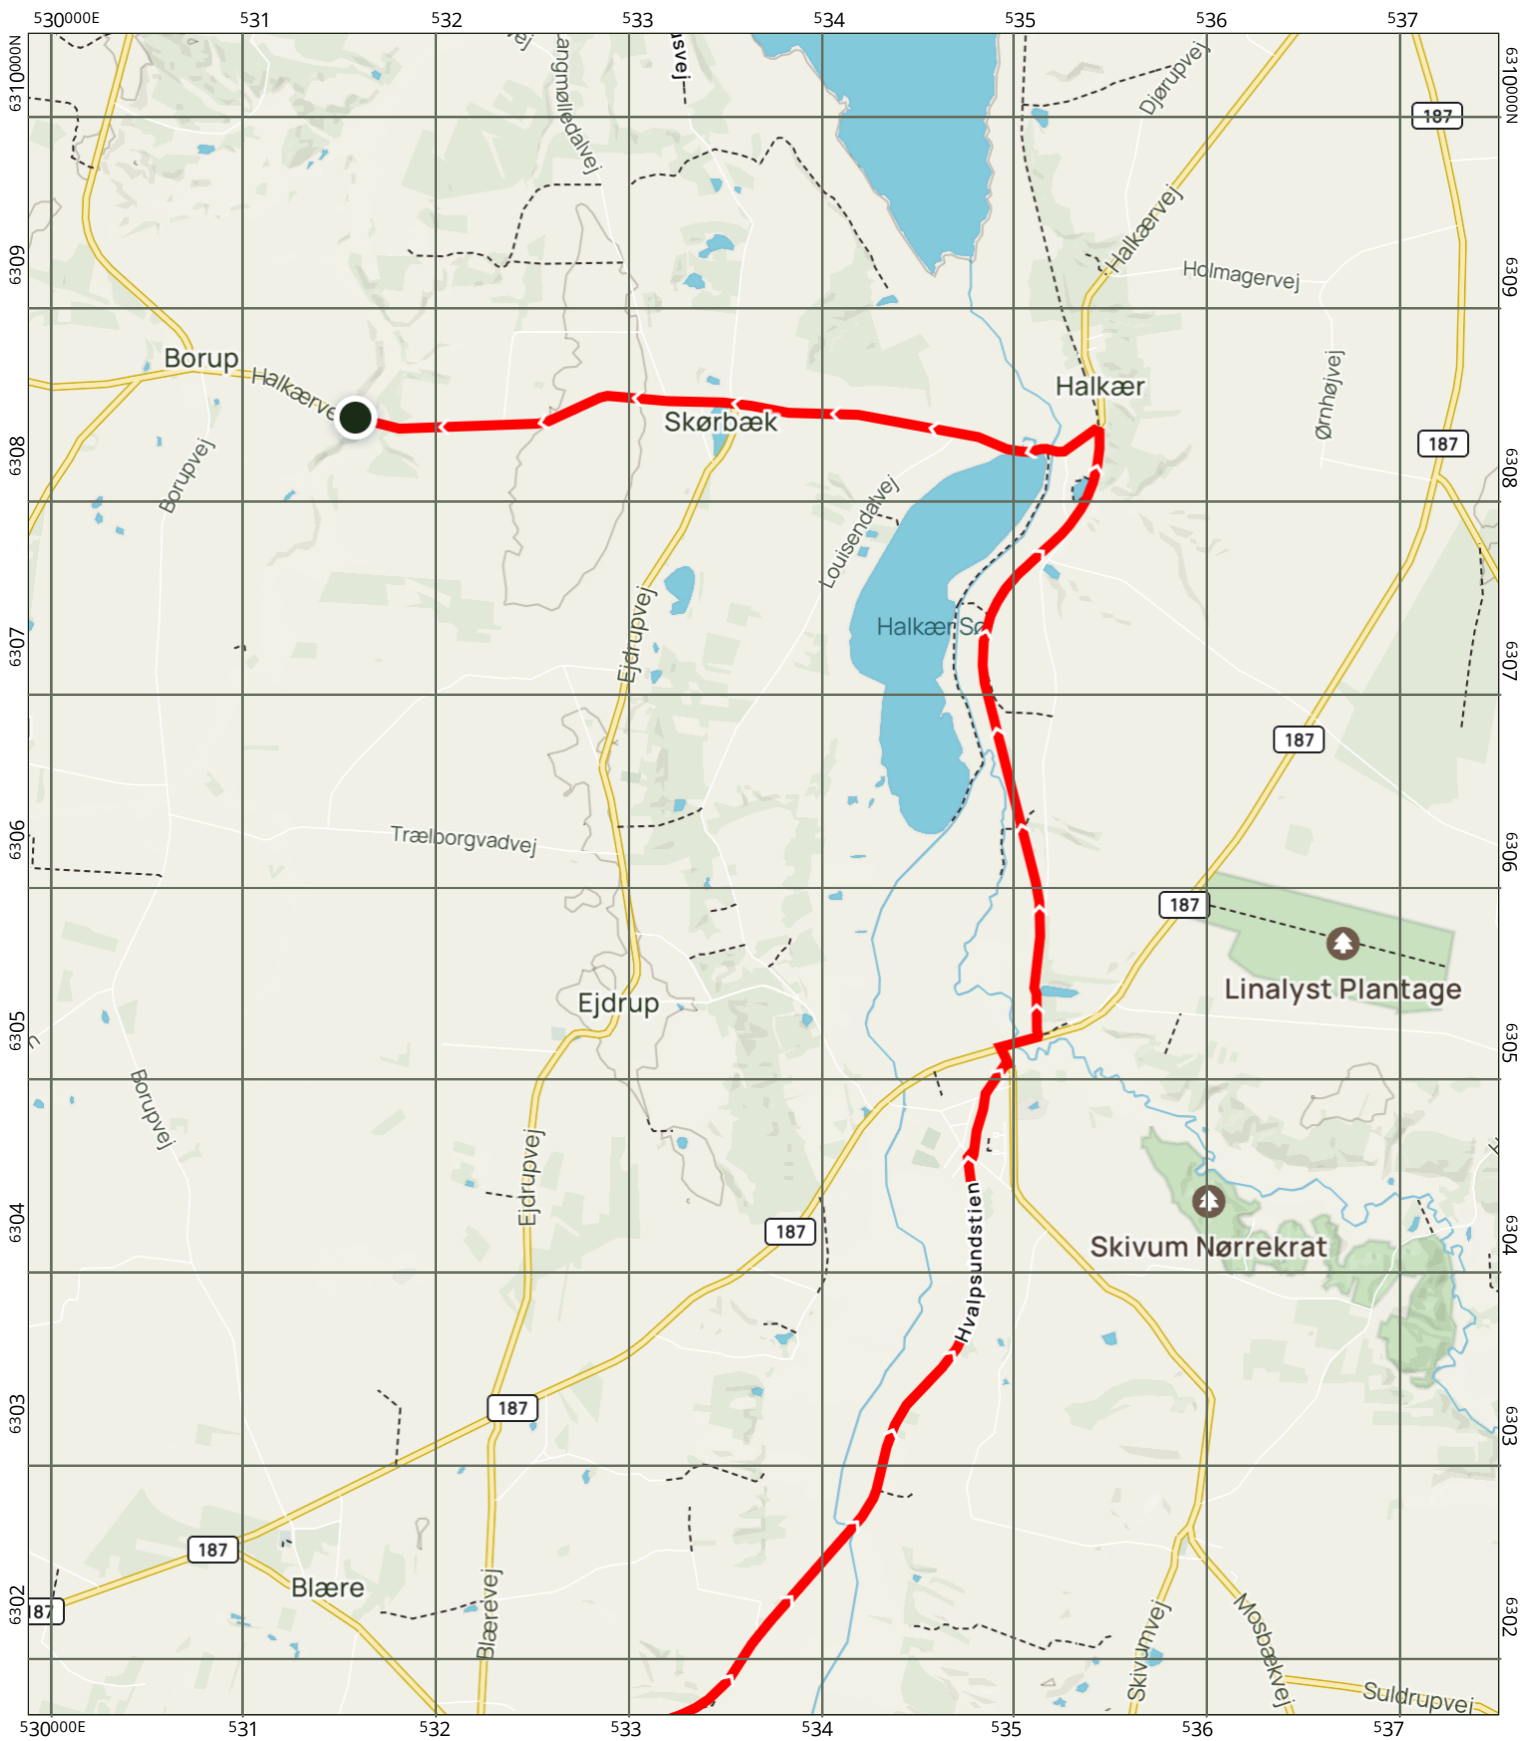

5/11/2023
3.2°E

5/11/2023

5/11/2023
 3.1°E

UTM Zone 32 Scale 1: 0 Datum WGS84

Gain: 377 m Loss: 387 m

5/12/2023
3.1°E

Koppes mølle - Himmerlandske heder - Aars

5/11/2023