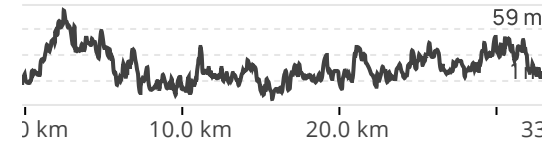

5/11/2023
3.2°E

5/11/2023

5/11/2023
 3.1°E

UTM Zone 32 Scale 1: 0 Datum WGS84

Gain: 377 m Loss: 387 m

5/12/2023
3.1°E

Koppes mølle - Himmerlandske heder - Aars

5/11/2023