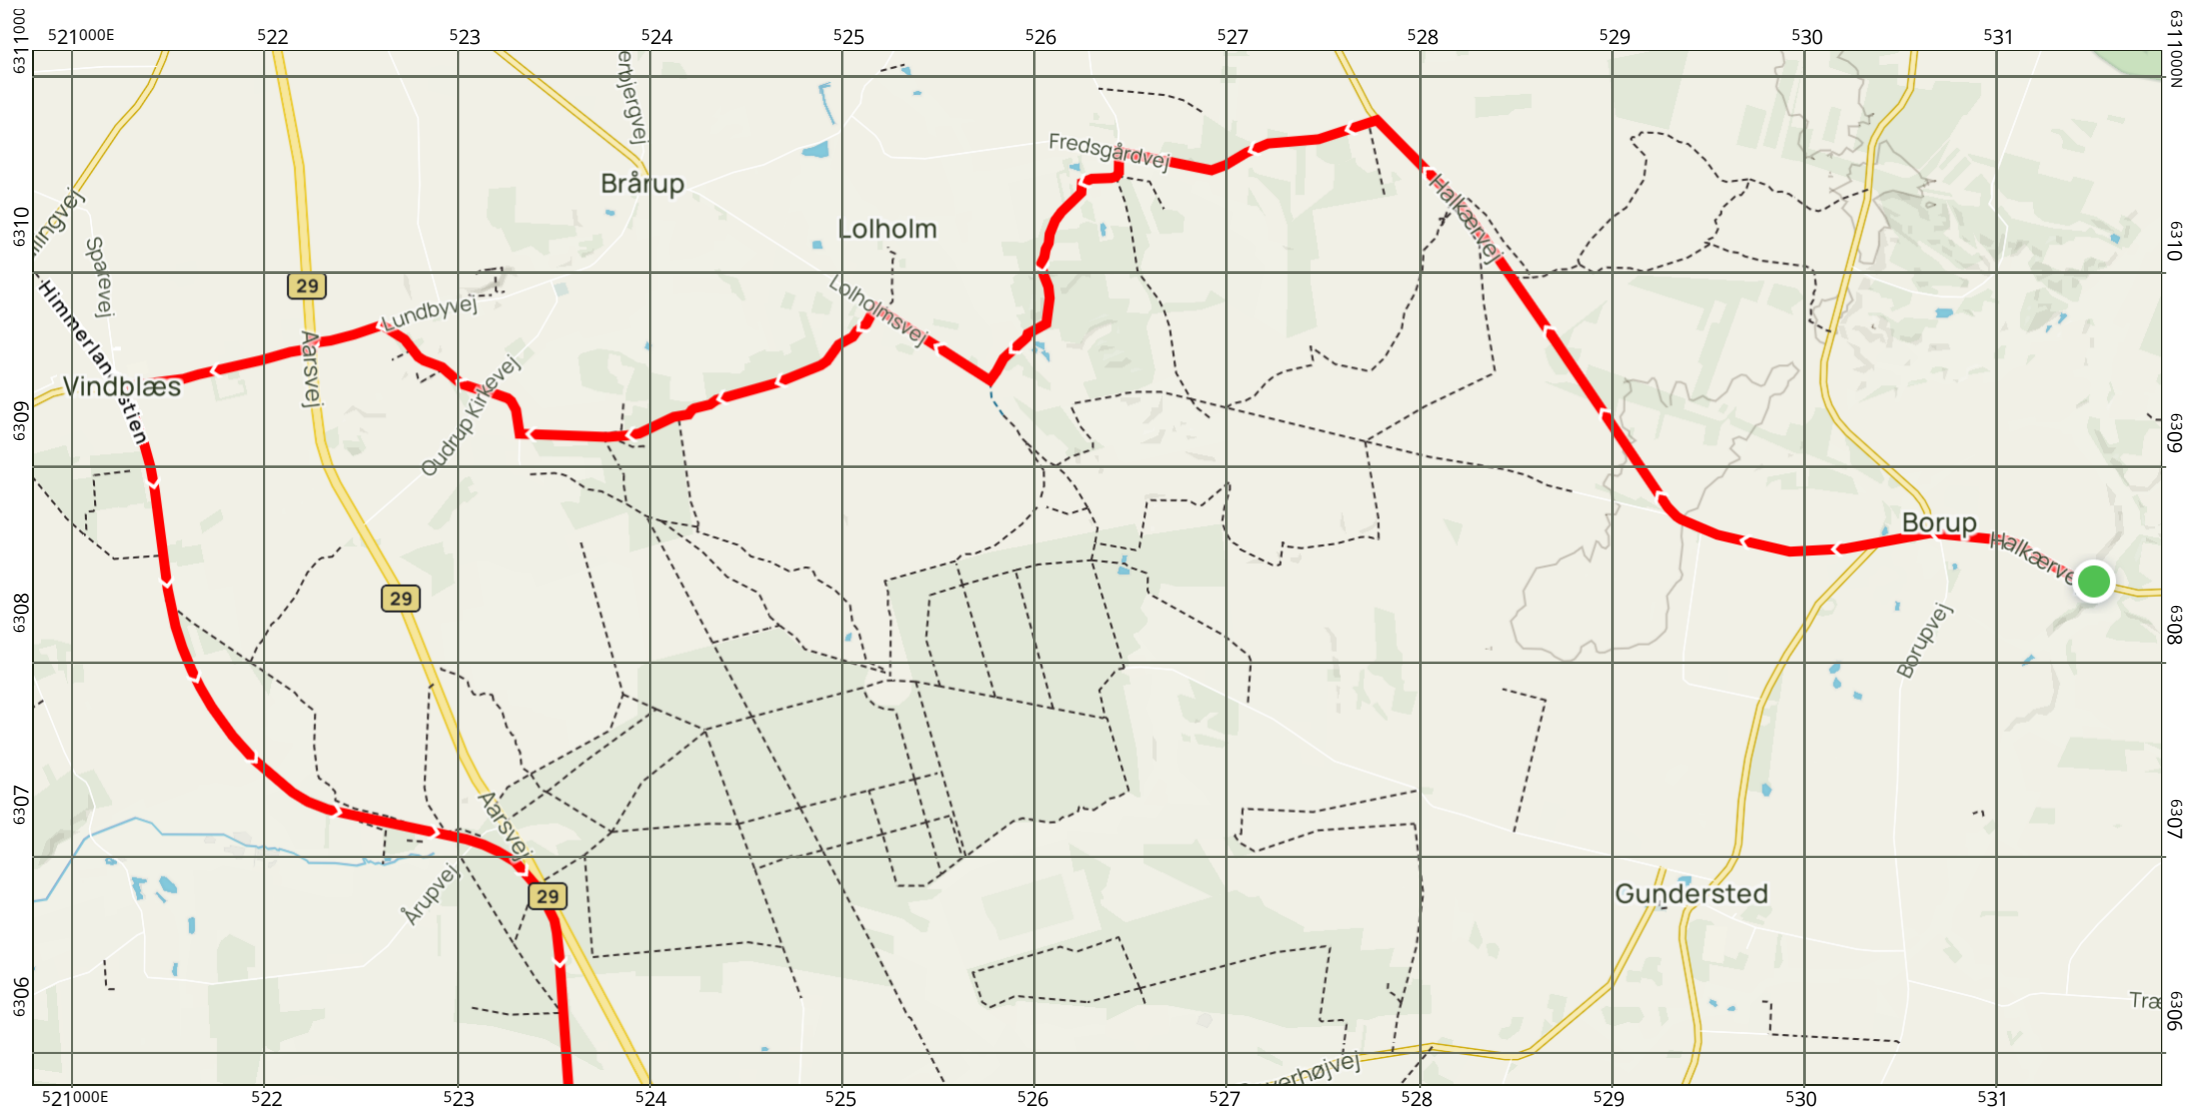

5/11/2023
3.2°E

5/11/2023

5/11/2023
 3.1°E

UTM Zone 32 Scale 1: 0 Datum WGS84

Gain: 377 m Loss: 387 m

5/12/2023
3.1°E

Koppes mølle - Himmerlandske heder - Aars

5/11/2023