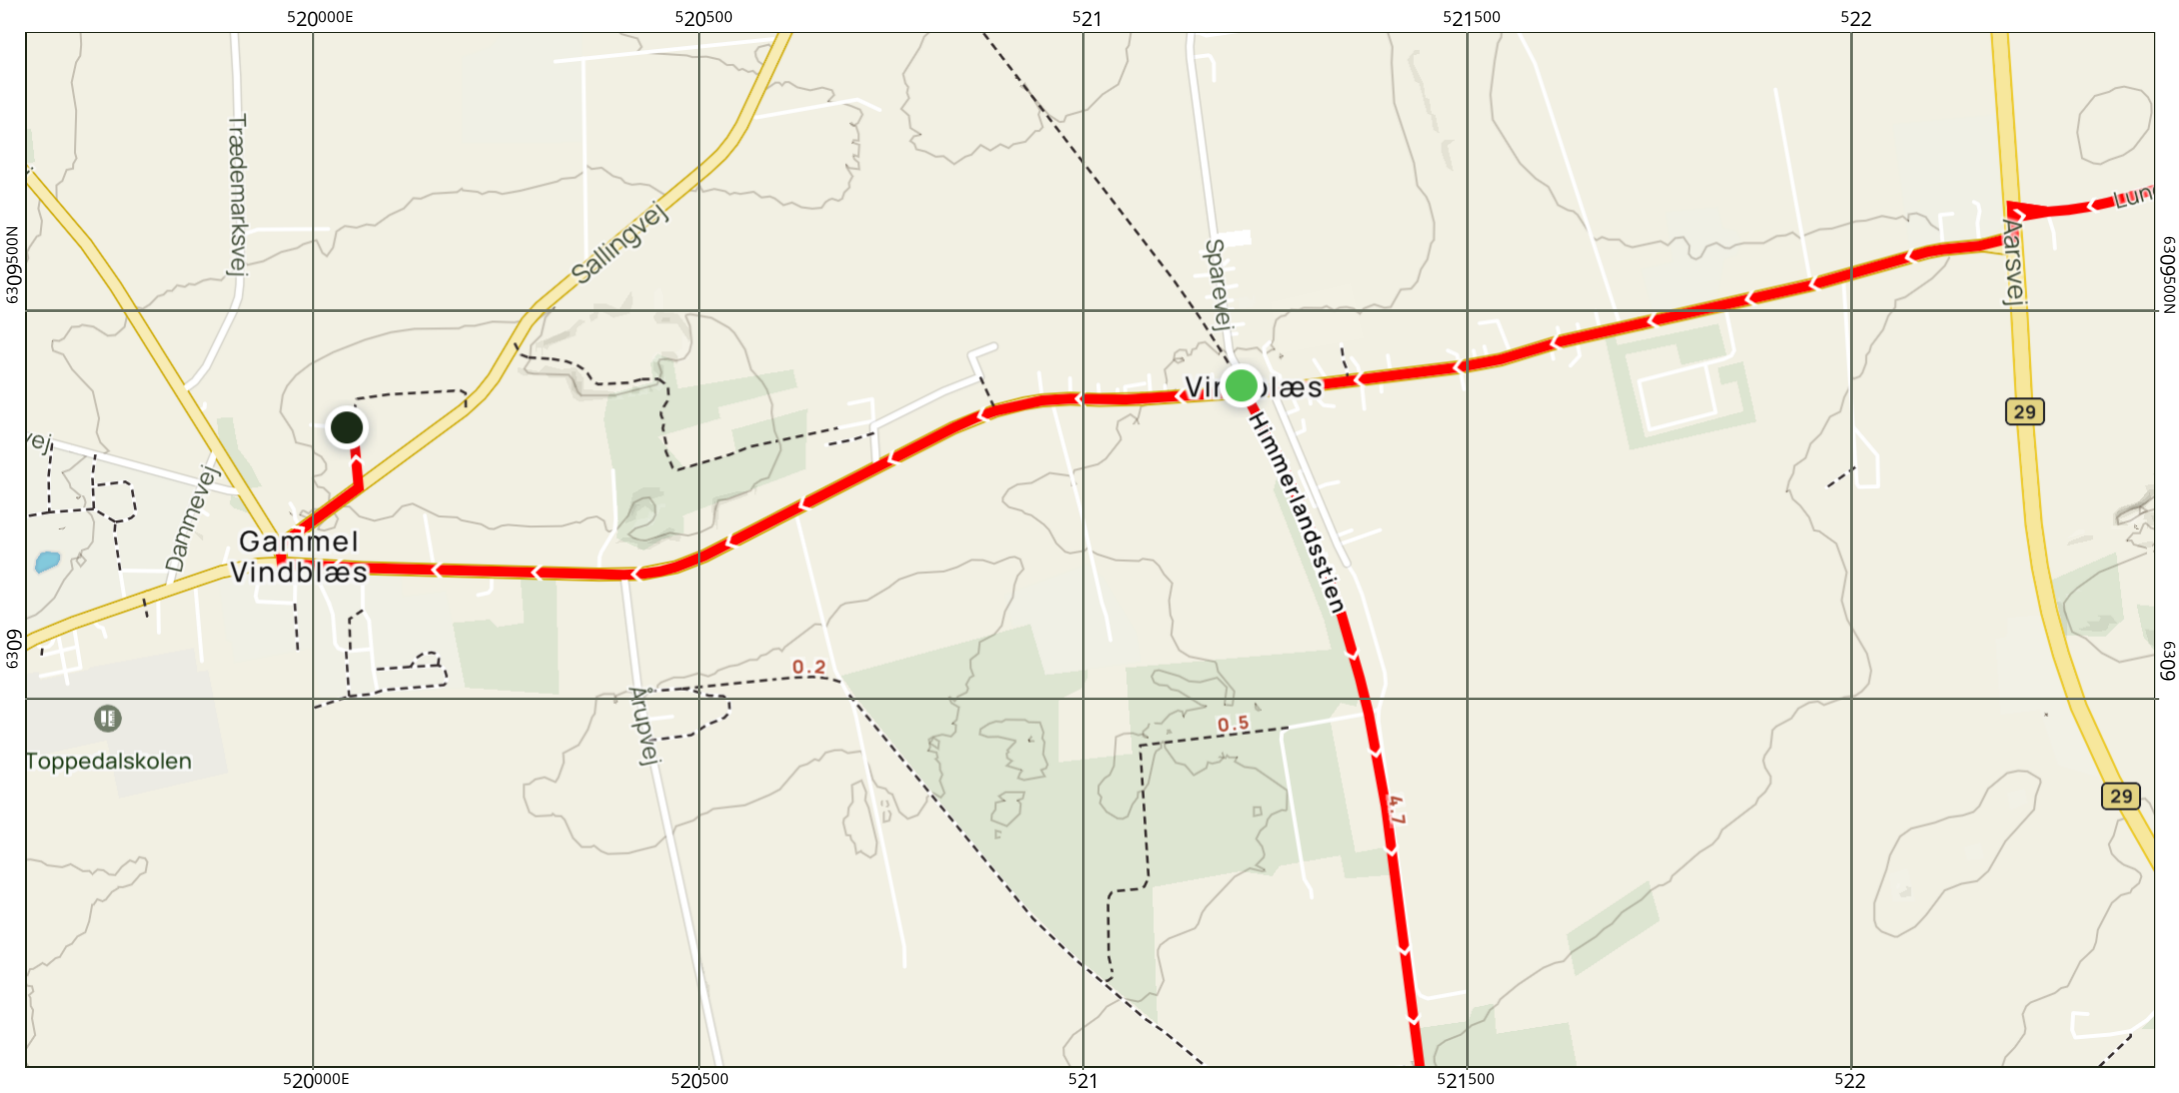

5/11/2023
3.2°E

5/11/2023

5/11/2023
 3.1°E

UTM Zone 32 Scale 1: 0 Datum WGS84

Gain: 377 m Loss: 387 m

5/12/2023
3.1°E

Koppes mølle - Himmerlandske heder - Aars

5/11/2023