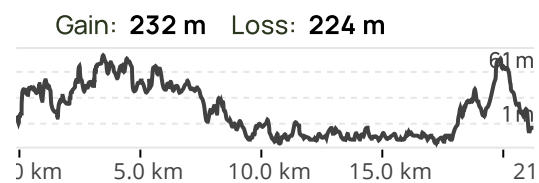

5/11/2023
3.2°E

5/11/2023

5/11/2023
 3.1°E

UTM Zone 32 Scale 1: 0 Datum WGS84

Gain: 377 m Loss: 387 m

5/12/2023
3.1°E

Koppes mølle - Himmerlandske heder - Aars

5/11/2023