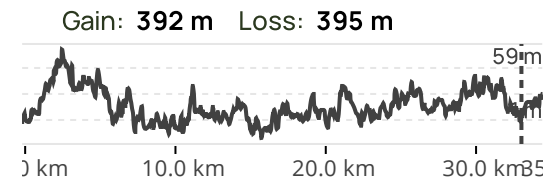

5/11/2023
3.2°E

5/11/2023

5/11/2023
 3.1°E

UTM Zone 32 Scale 1: 0 Datum WGS84

Gain: 377 m Loss: 387 m

5/12/2023
3.1°E

Koppes mølle - Himmerlandske heder - Aars

5/11/2023