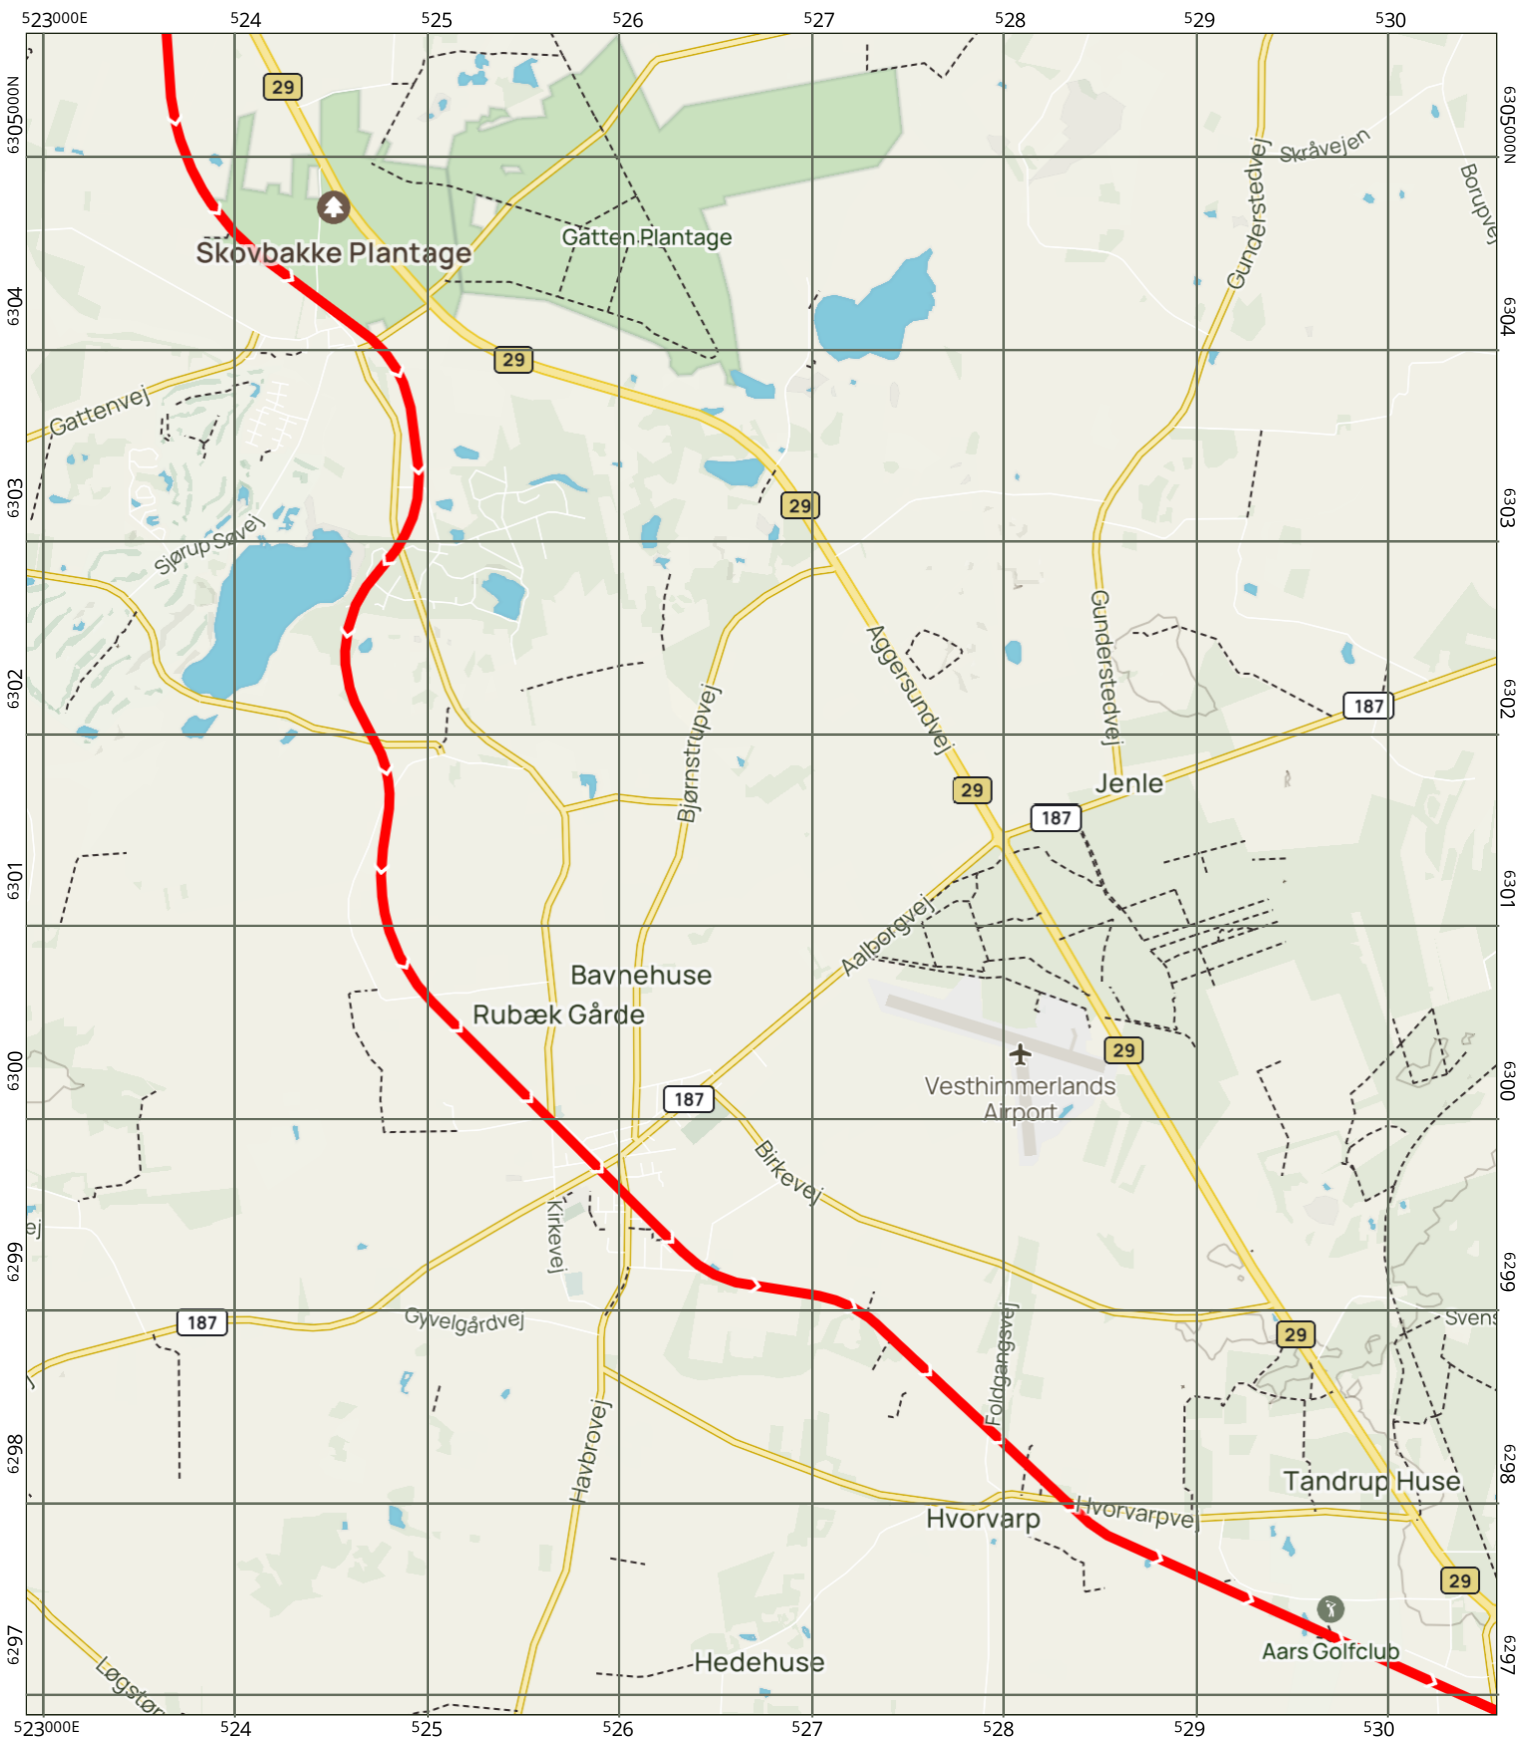

5/11/2023
3.2°E

5/11/2023

5/11/2023
 3.1°E

UTM Zone 32 Scale 1: 0 Datum WGS84

Gain: 377 m Loss: 387 m

5/12/2023
3.1°E

Koppes mølle - Himmerlandske heder - Aars

5/11/2023